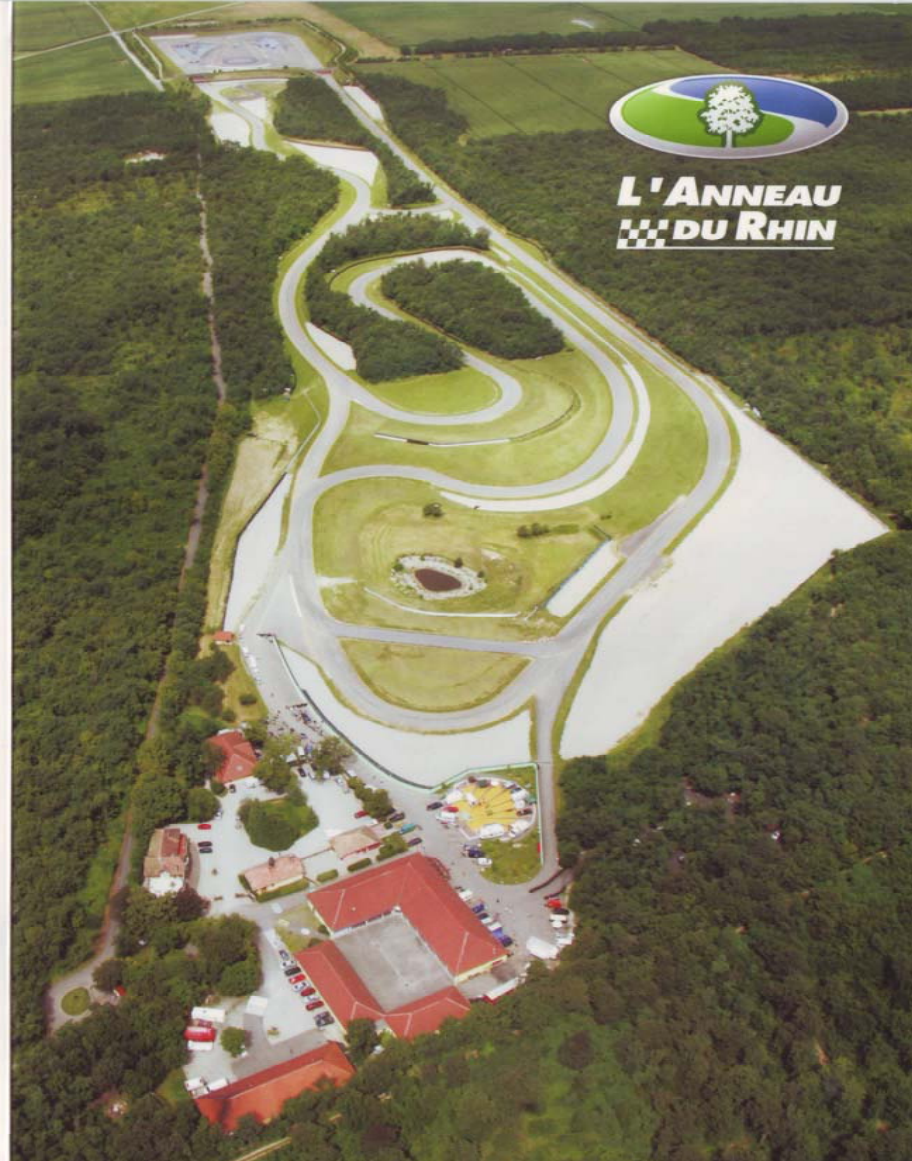

Imprimé sous le Label Imprim'Vert - TEL. 03 89 41 45 11

Circuit auto-moto et stages de pilotage  
F-68127 Biltzheim  
[www.anneau-du-rhin.com](http://www.anneau-du-rhin.com)

SPEER RACING GmbH \* Wannweiler Str. 65 \* D - 72770 Reutlingen  
p +49 - 7121 - 959350 \* f +49 - 7121 - 959351  
[racing@speer-racing.com](mailto:racing@speer-racing.com) \* [www.speer-racing.com](http://www.speer-racing.com)