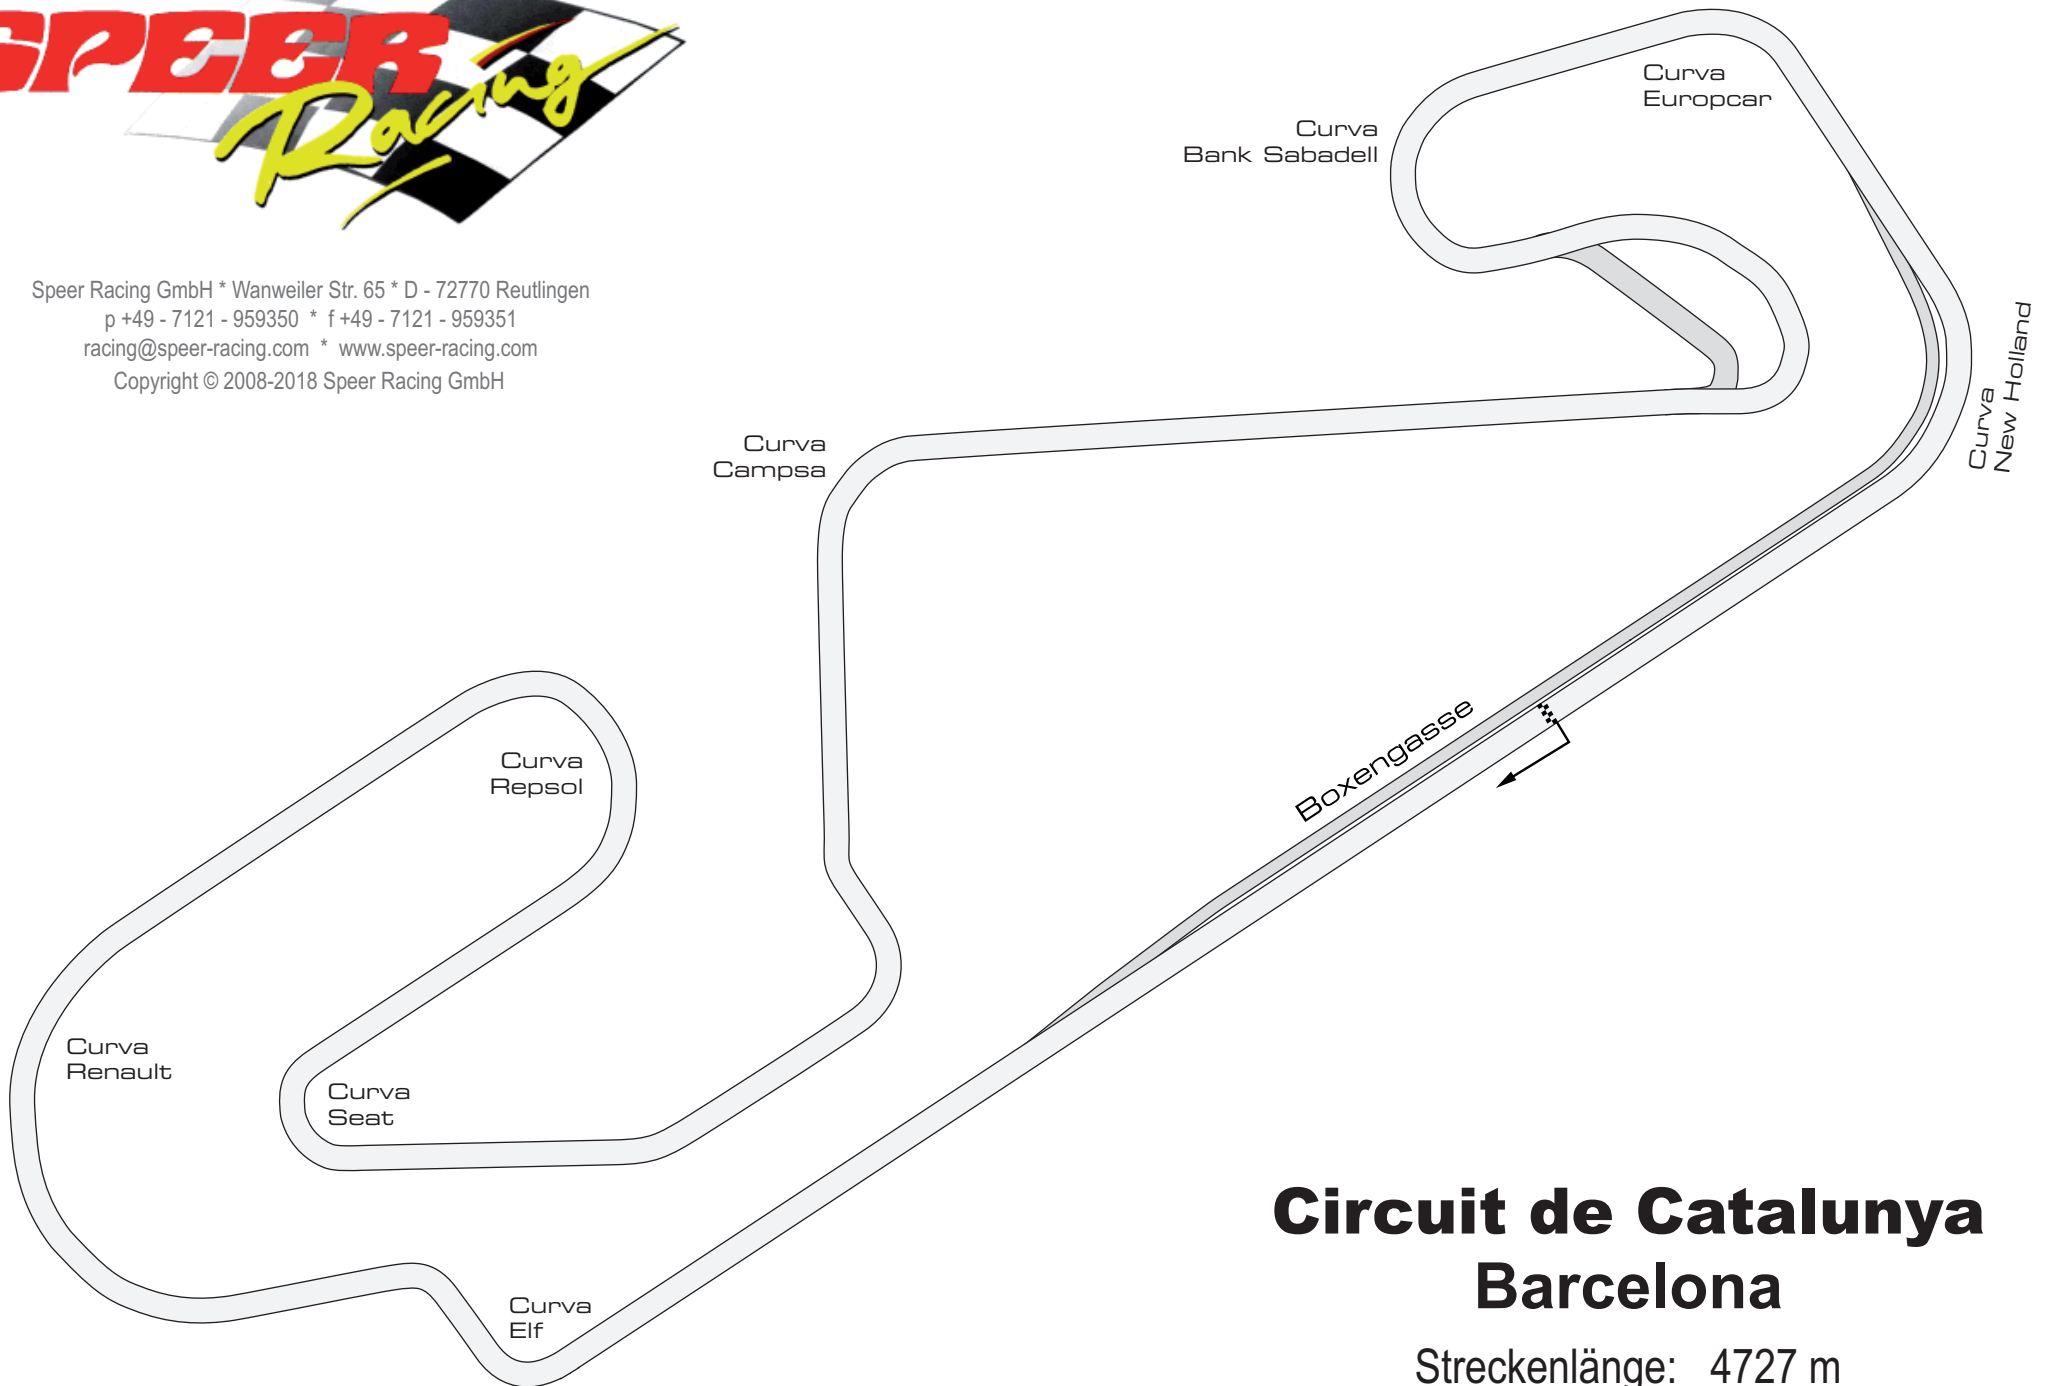

Speer Racing GmbH * Wanweiler Str. 65 * D - 72770 Reutlingen
p +49 - 7121 - 959350 * f +49 - 7121 - 959351
racing@speer-racing.com * www.speer-racing.com
Copyright © 2008-2018 Speer Racing GmbH

Circuit de Catalunya Barcelona

Streckenlänge: 4727 m