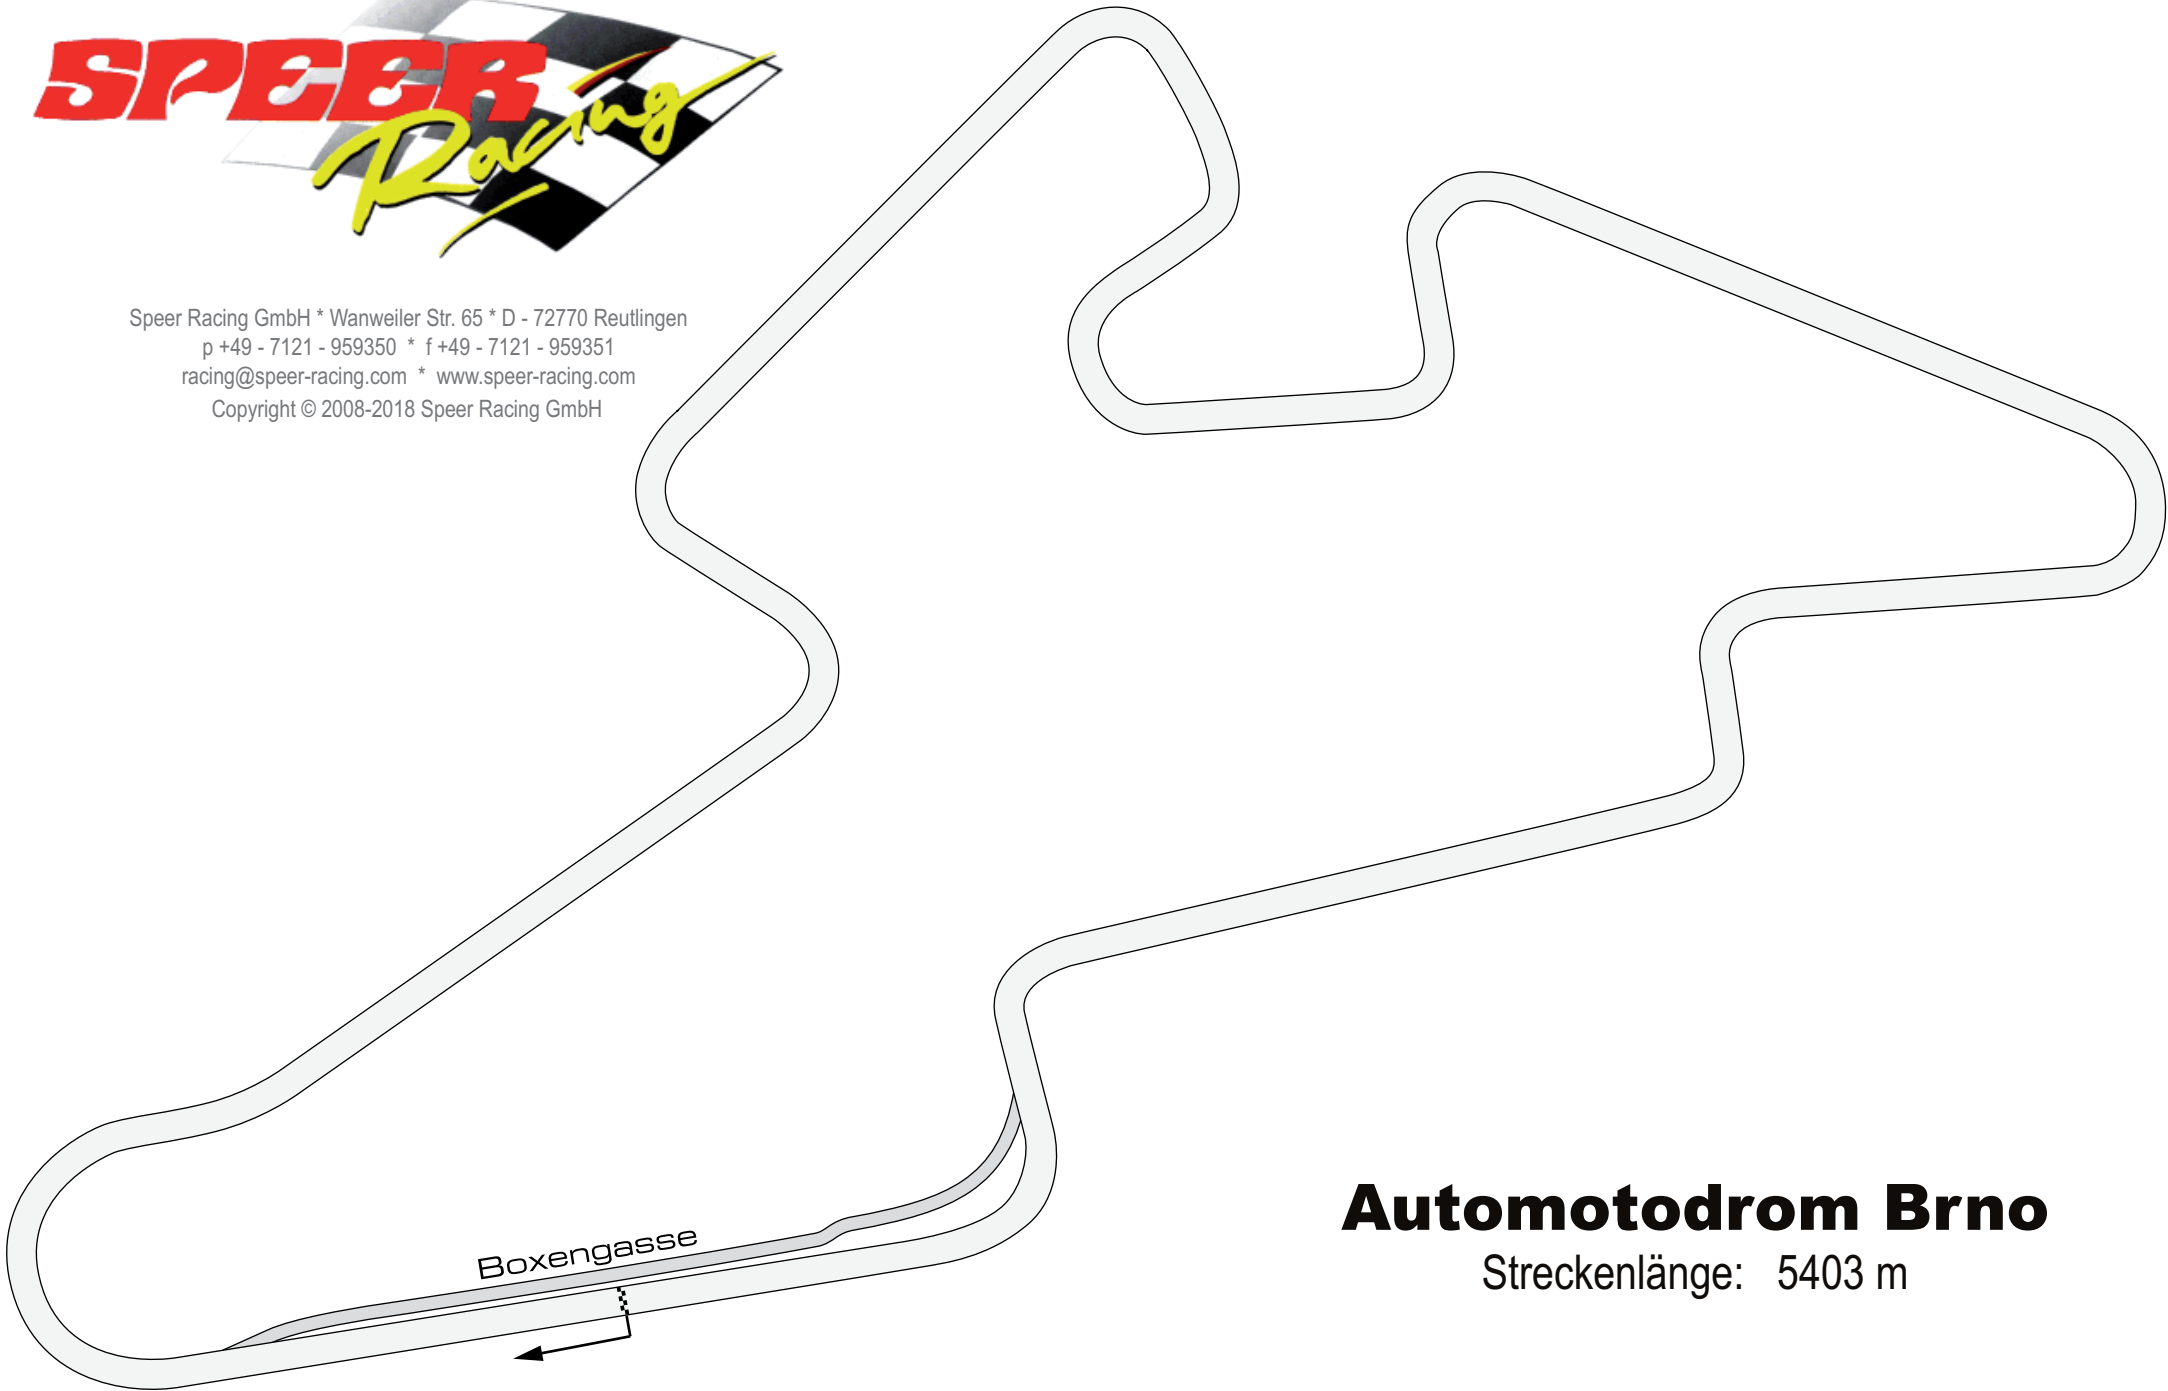

Speer Racing GmbH * Wanweiler Str. 65 * D - 72770 Reutlingen
p +49 - 7121 - 959350 * f +49 - 7121 - 959351
racing@speer-racing.com * www.speer-racing.com
Copyright © 2008-2018 Speer Racing GmbH

Automotodrom Brno

Streckenlänge: 5403 m