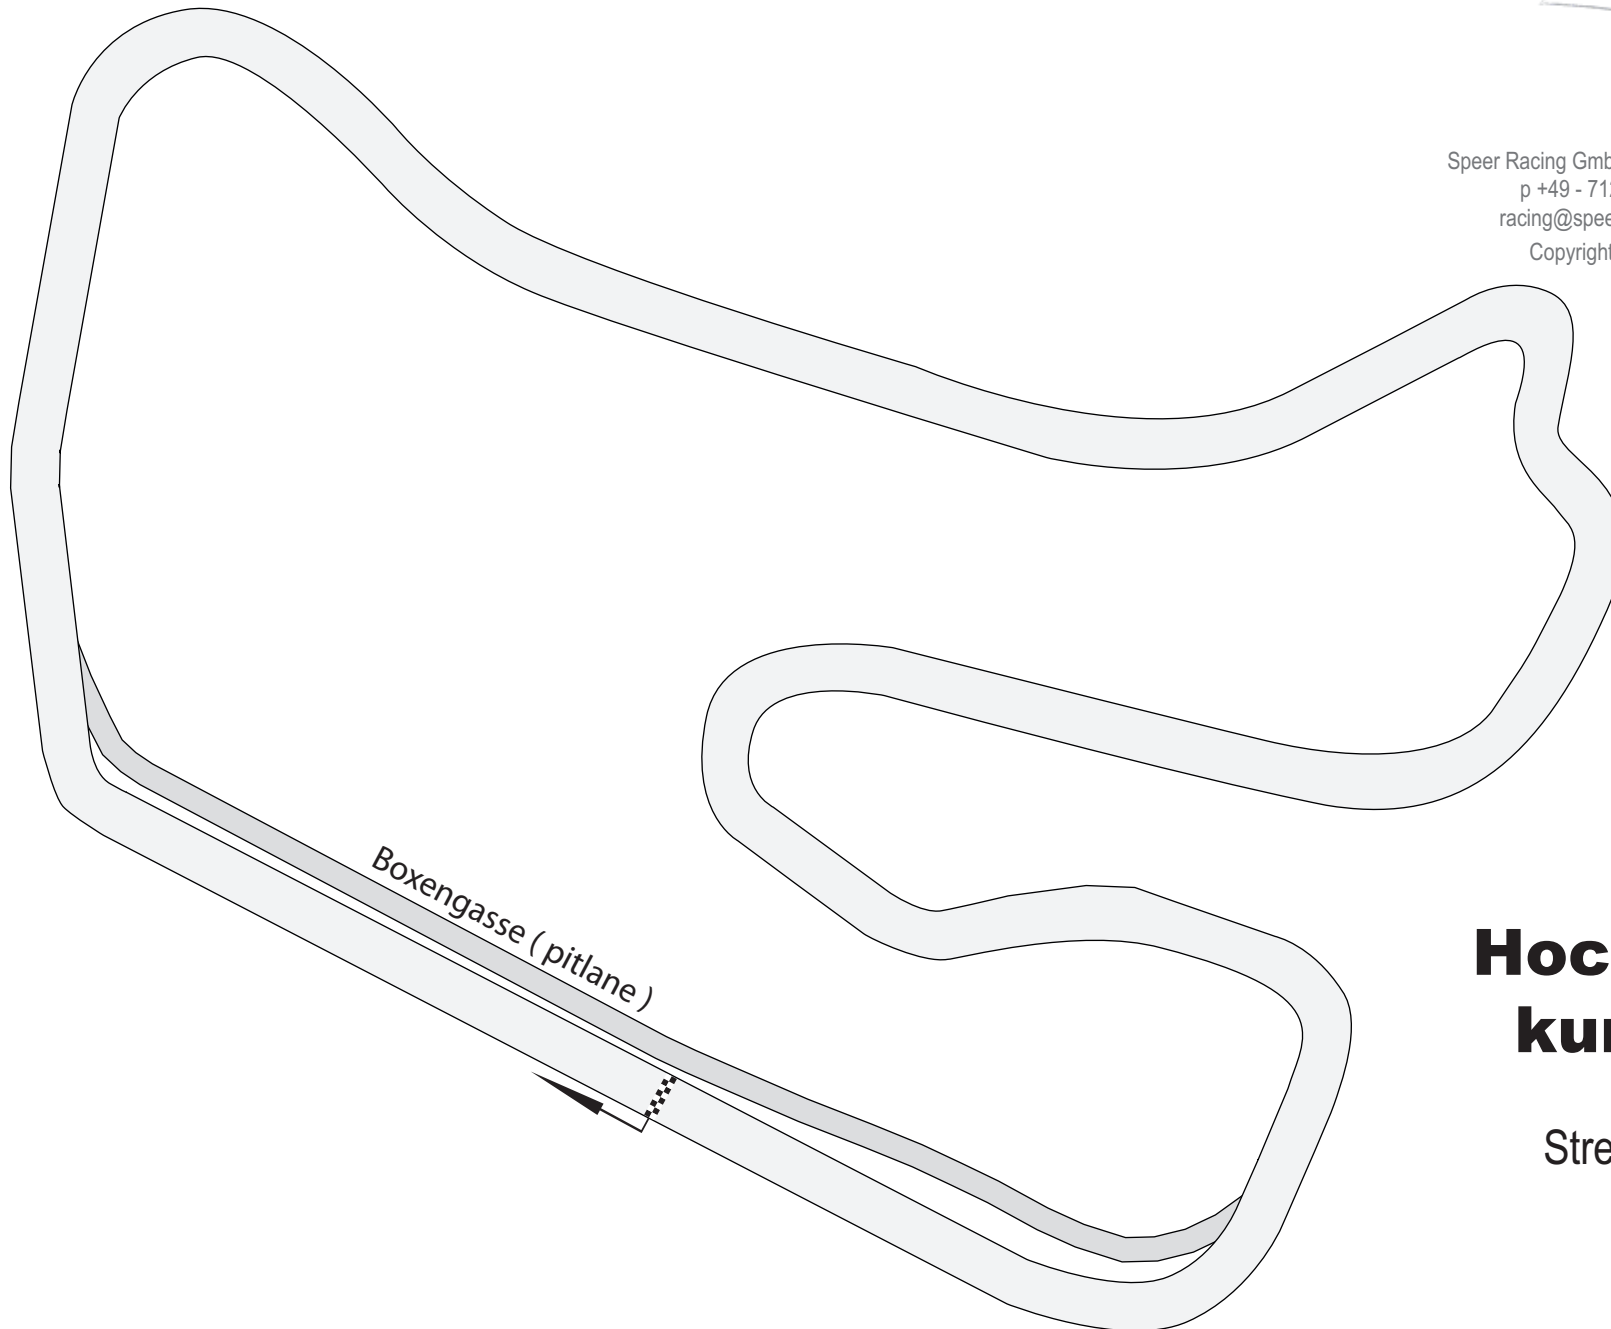

## **Hockenheimring kurze Strecke**

Streckenlänge: 2638 m