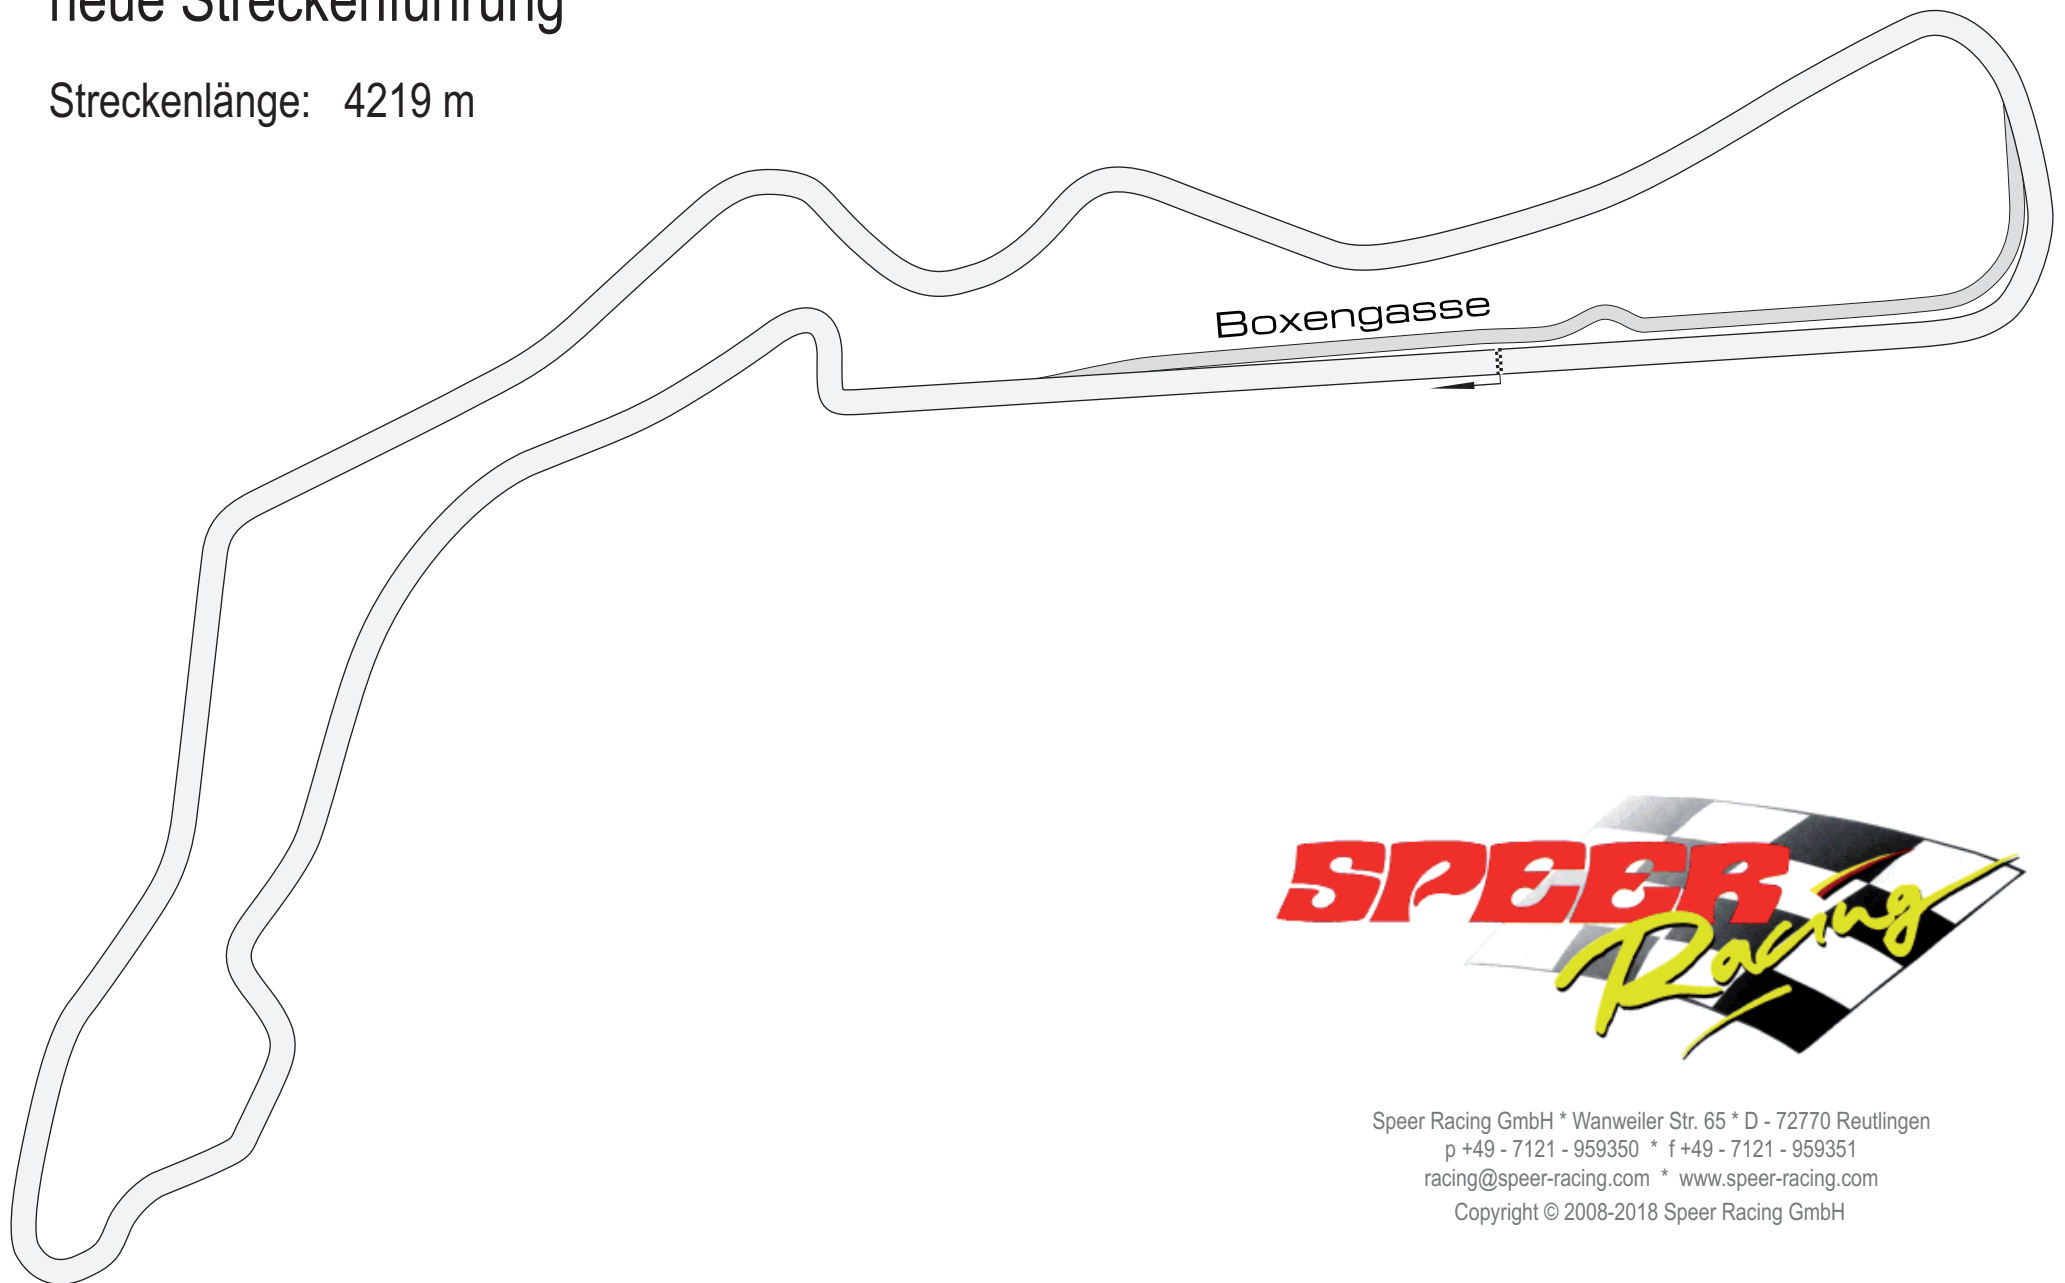

Most

neue Streckenführung

Streckenlänge: 4219 m

Speer Racing GmbH * Wanweiler Str. 65 * D - 72770 Reutlingen
p +49 - 7121 - 959350 * f +49 - 7121 - 959351
racing@speer-racing.com * www.speer-racing.com
Copyright © 2008-2018 Speer Racing GmbH