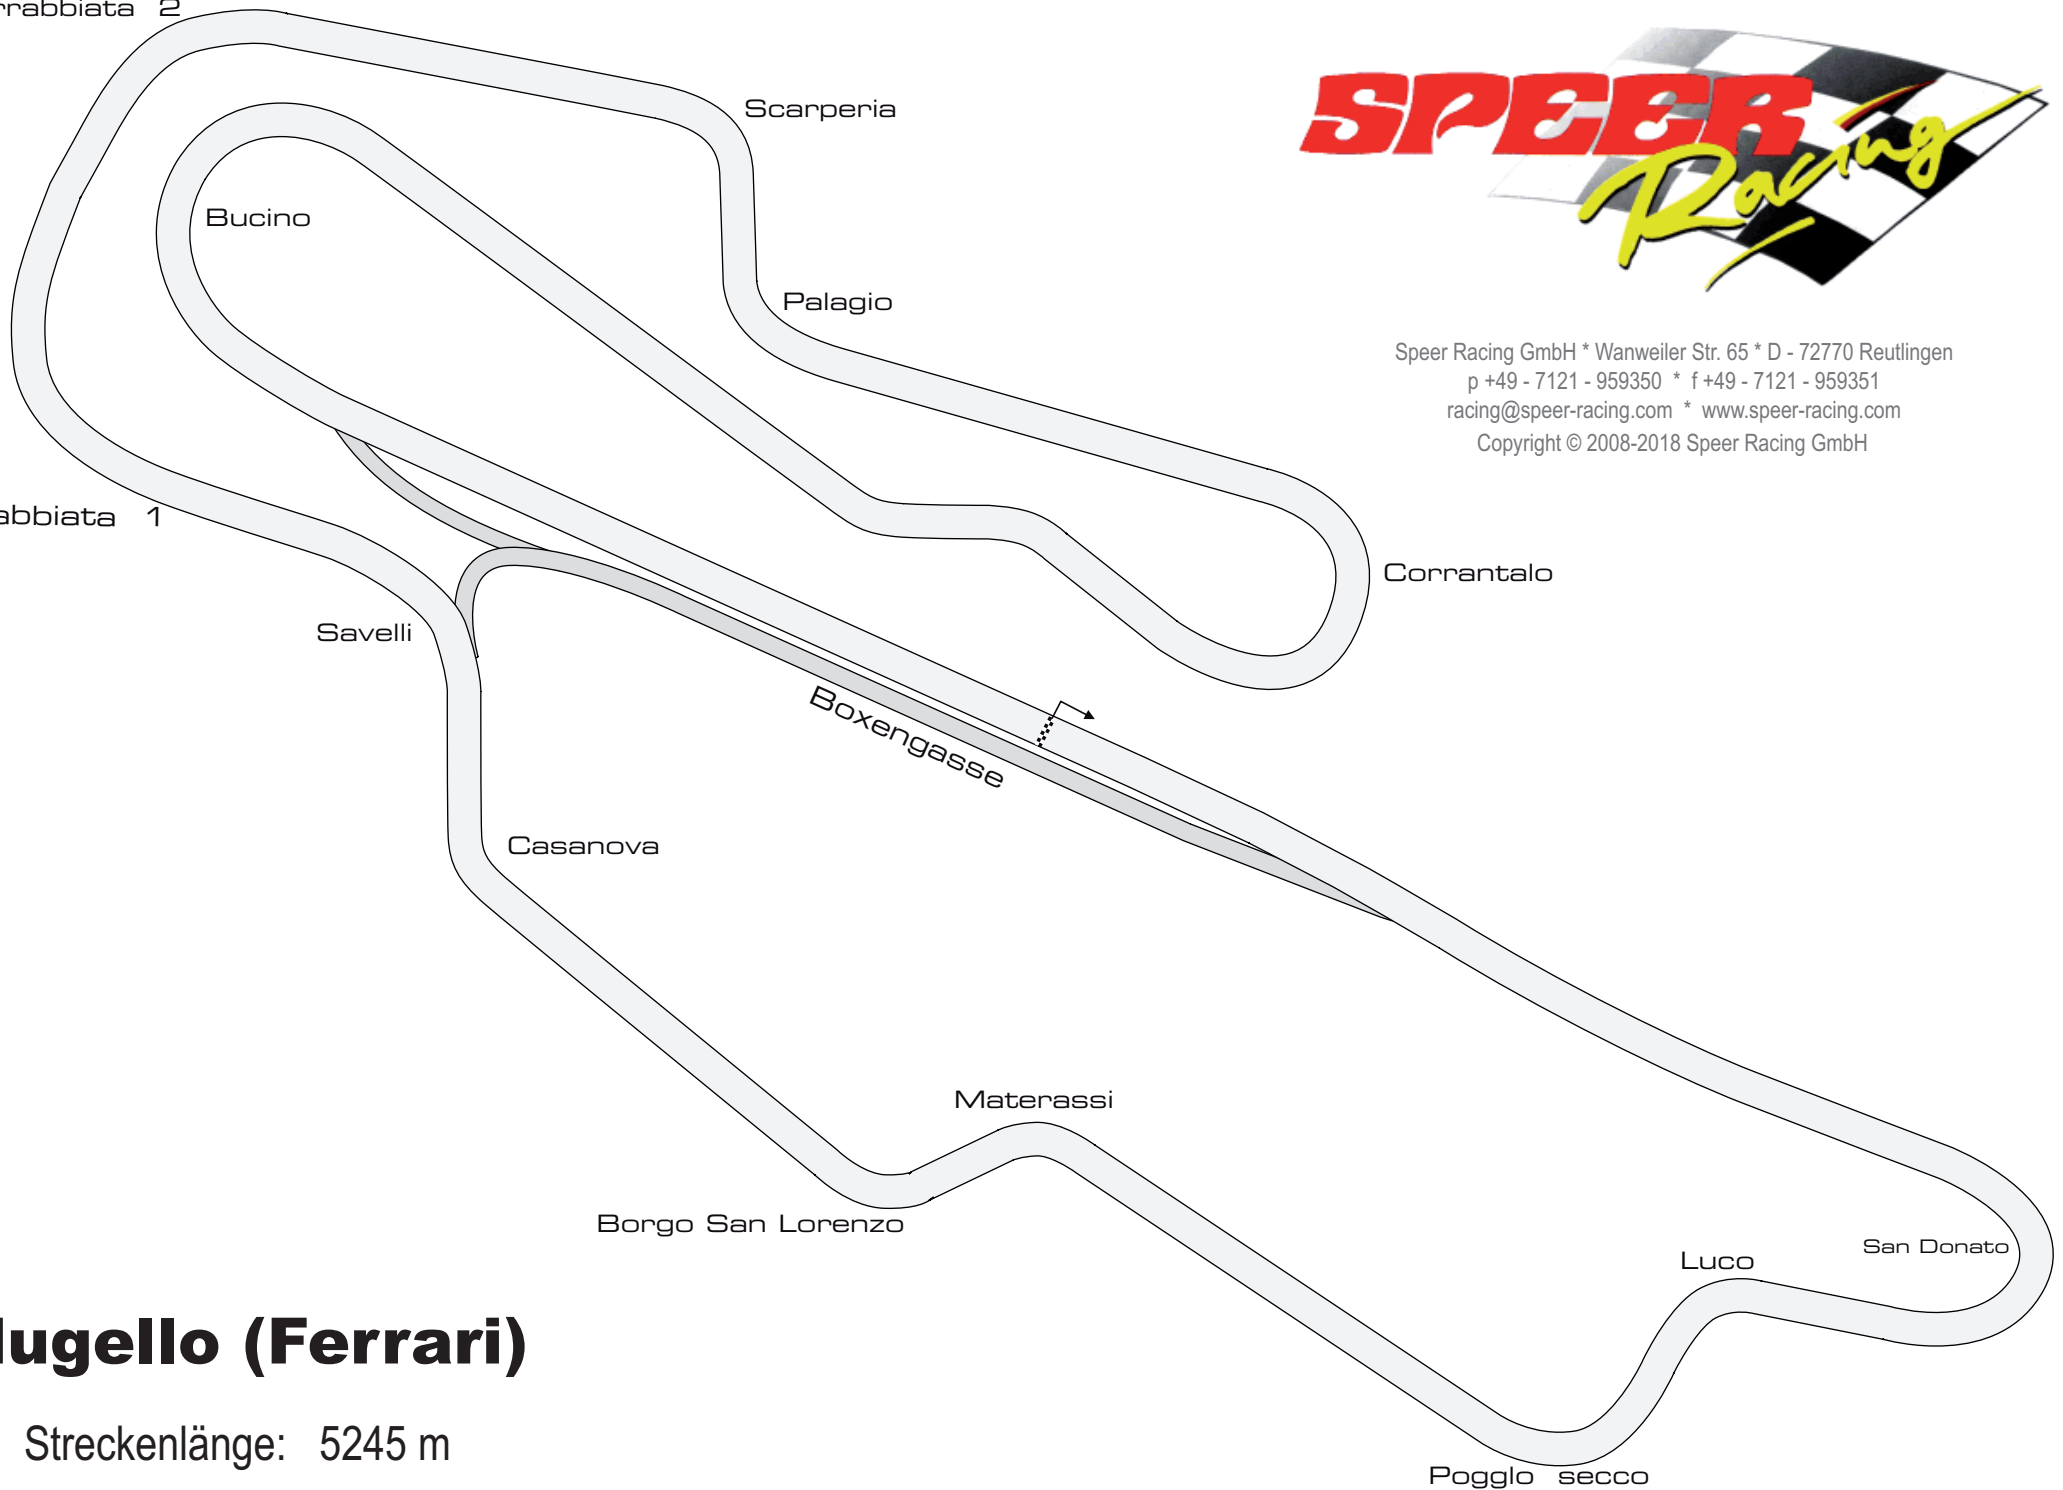

Arrabbiata 2

Speer Racing GmbH * Wanweiler Str. 65 * D - 72770 Reutlingen
p +49 - 7121 - 959350 * f +49 - 7121 - 959351
racing@speer-racing.com * www.speer-racing.com
Copyright © 2008-2018 Speer Racing GmbH

Arrabbiata 1

Mugello (Ferrari)

Streckenlänge: 5245 m