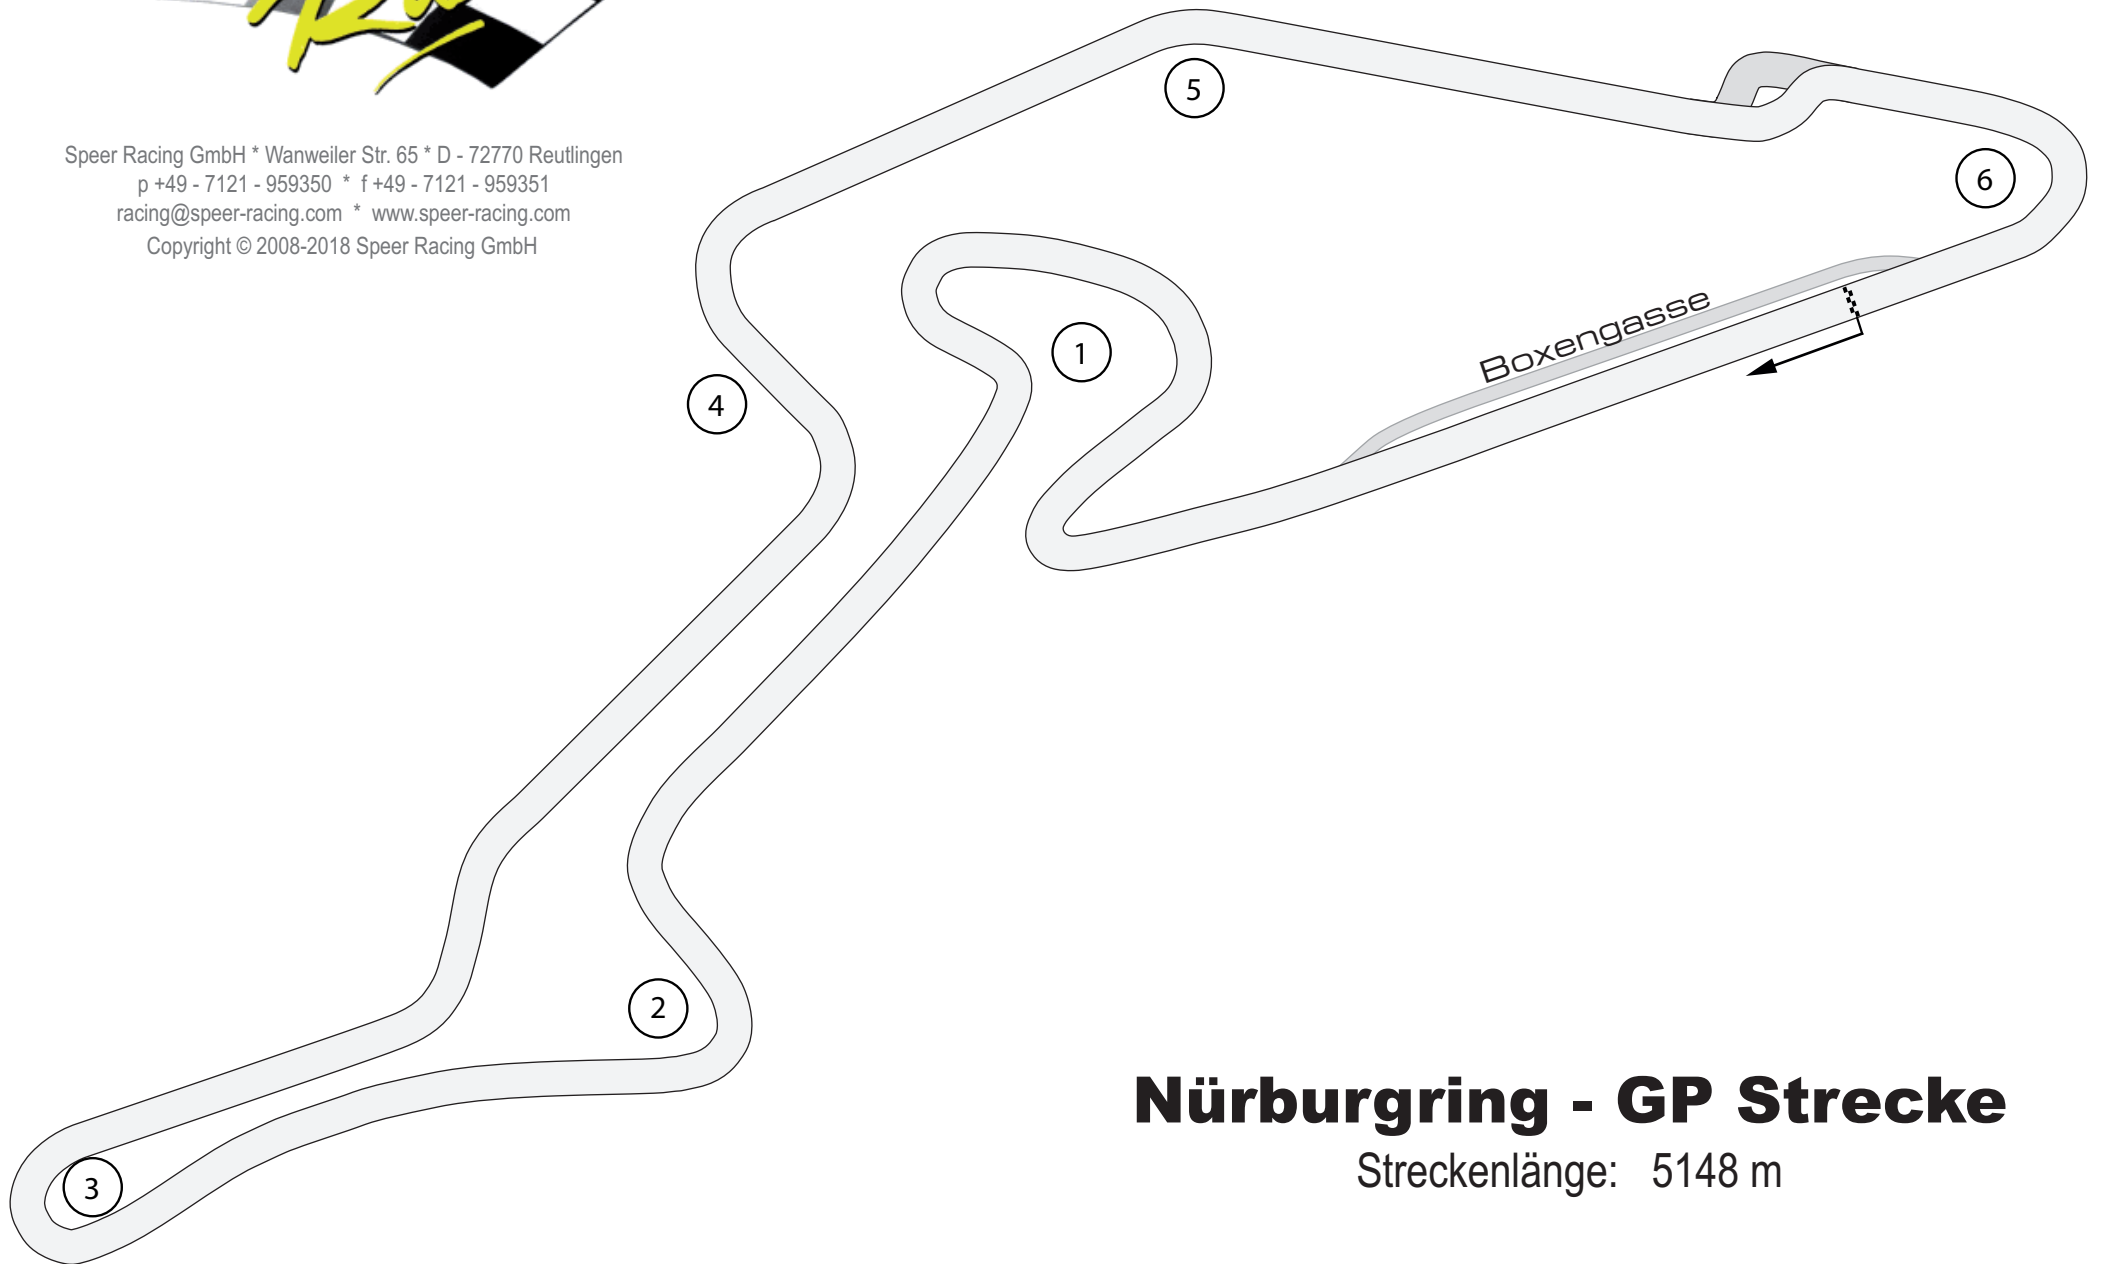

Speer Racing GmbH * Wanweiler Str. 65 * D - 72770 Reutlingen
p +49 - 7121 - 959350 * f +49 - 7121 - 959351
racing@speer-racing.com * www.speer-racing.com
Copyright © 2008-2018 Speer Racing GmbH

Nürburgring - GP Strecke

Streckenlänge: 5148 m