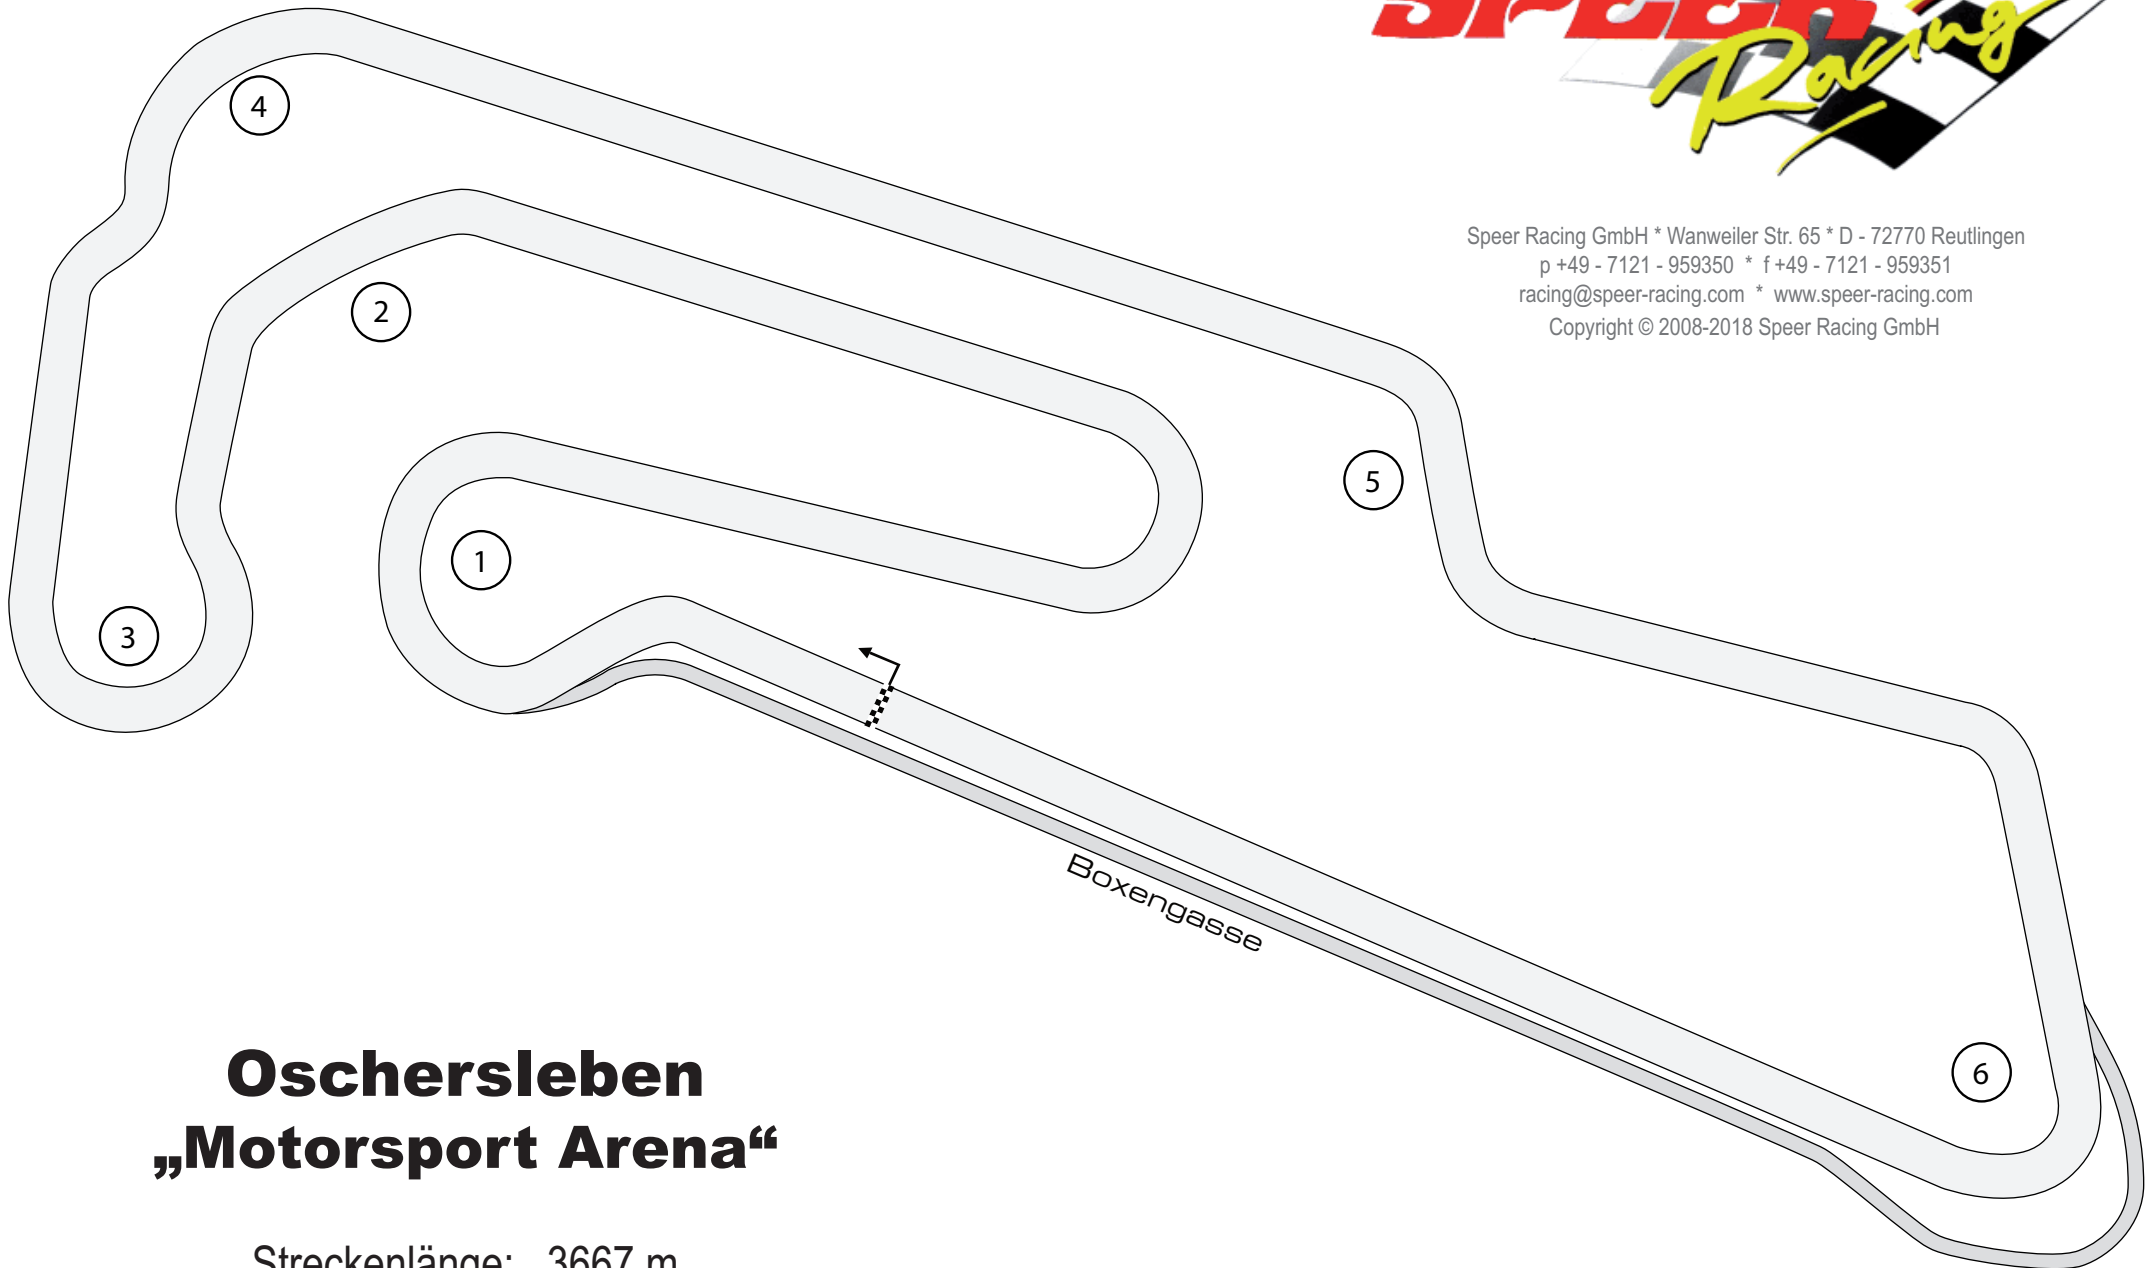

Speer Racing GmbH * Wanweiler Str. 65 * D - 72770 Reutlingen
p +49 - 7121 - 959350 * f +49 - 7121 - 959351
racing@speer-racing.com * www.speer-racing.com
Copyright © 2008-2018 Speer Racing GmbH

Oschersleben „Motorsport Arena“

Streckenlänge: 3667 m