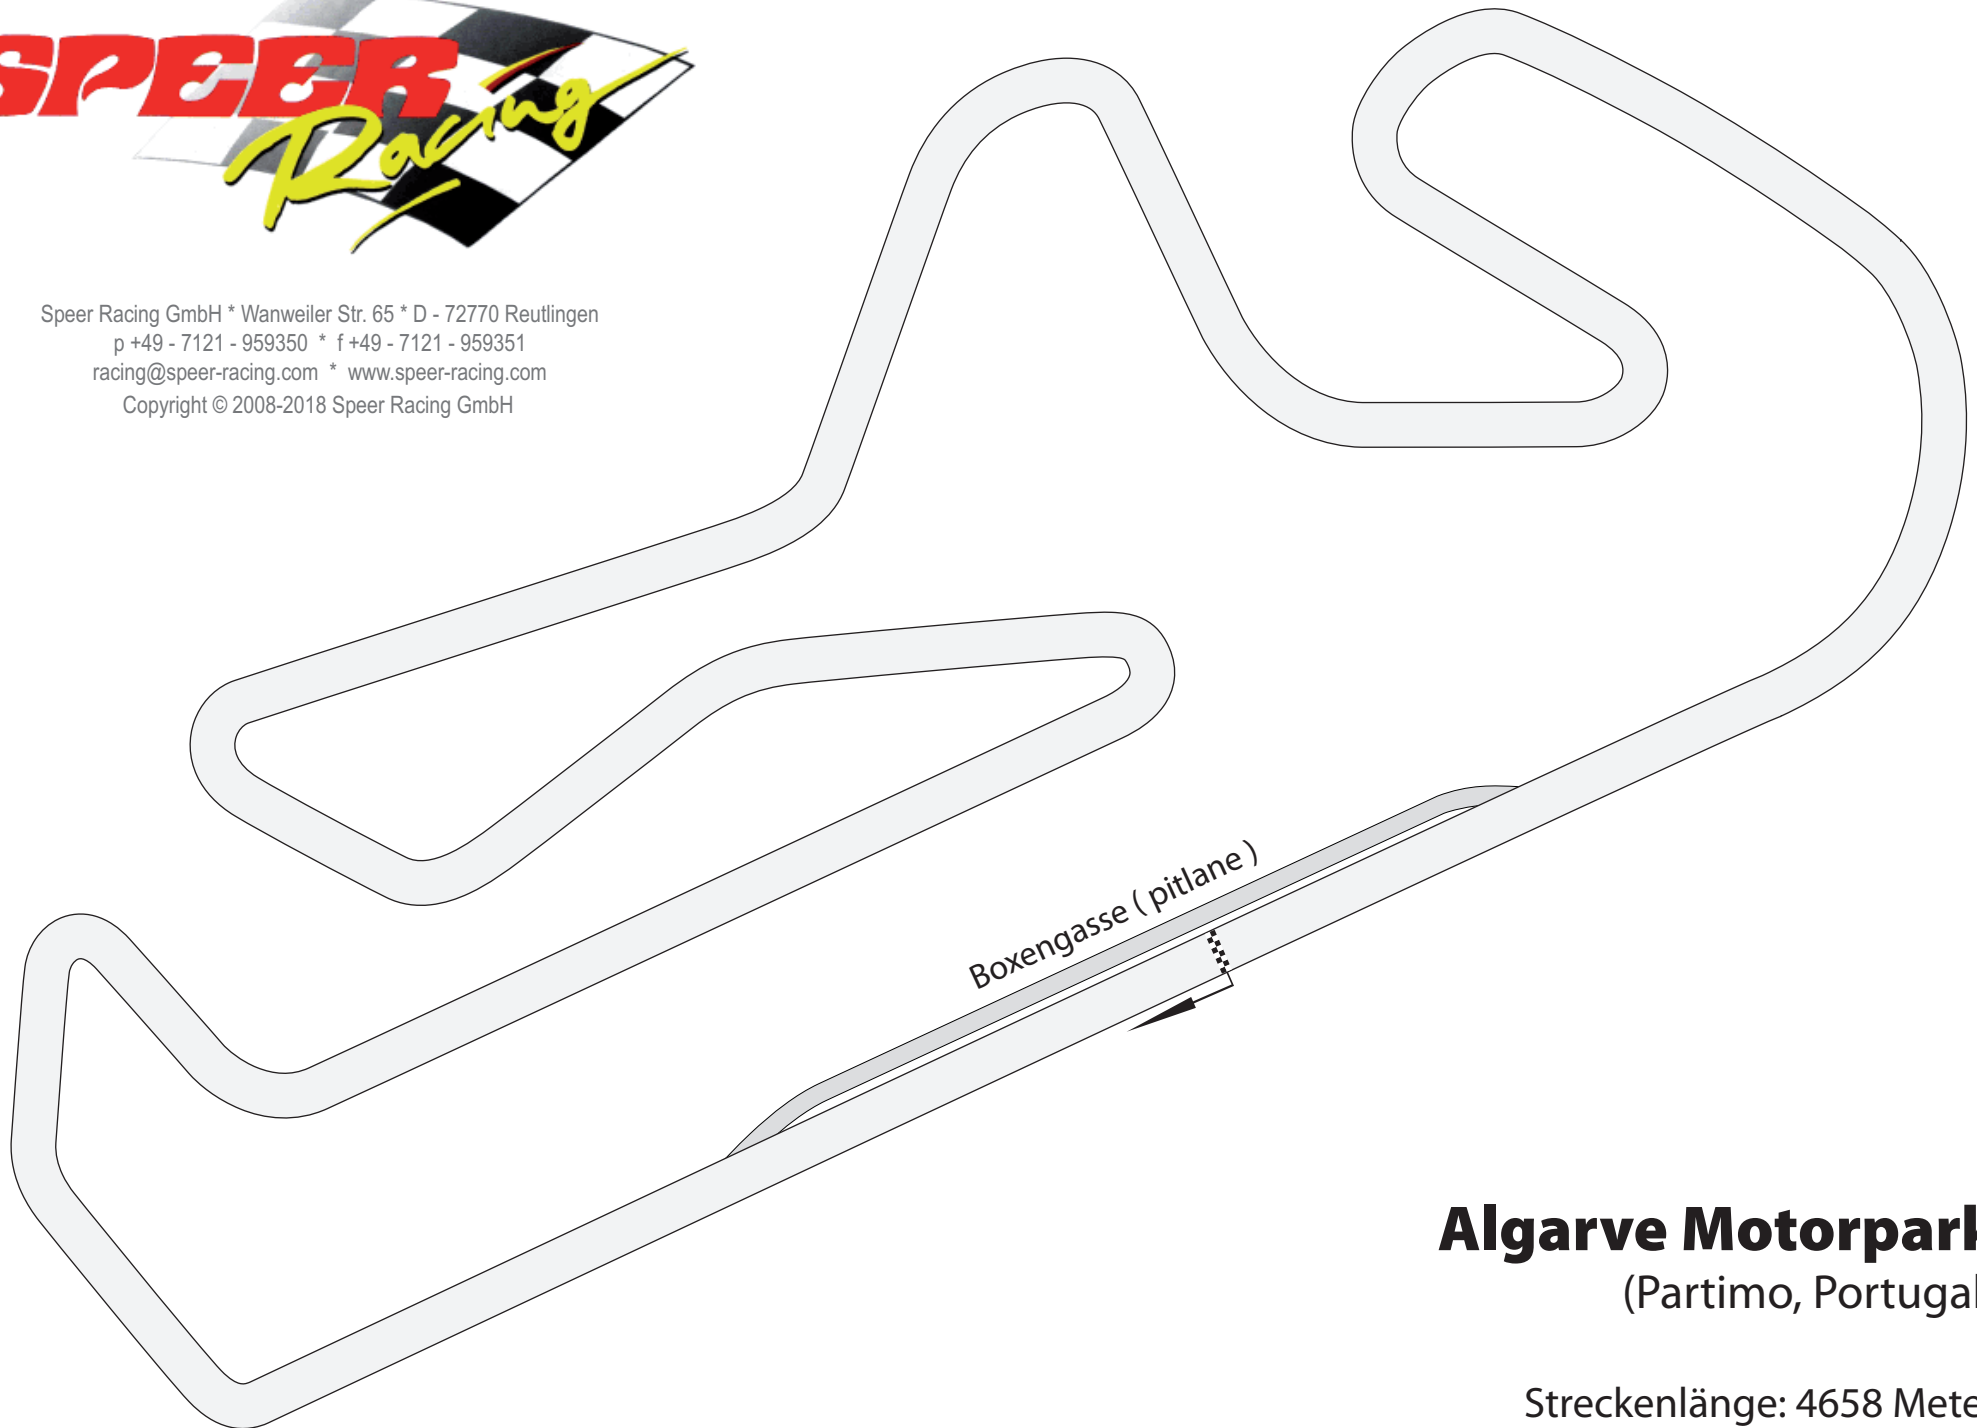

Speer Racing GmbH * Wanweiler Str. 65 * D - 72770 Reutlingen
p +49 - 7121 - 959350 * f +49 - 7121 - 959351
racing@speer-racing.com * www.speer-racing.com
Copyright © 2008-2018 Speer Racing GmbH

Algarve Motorpark (Partimo, Portugal)

Streckenlänge: 4658 Meter