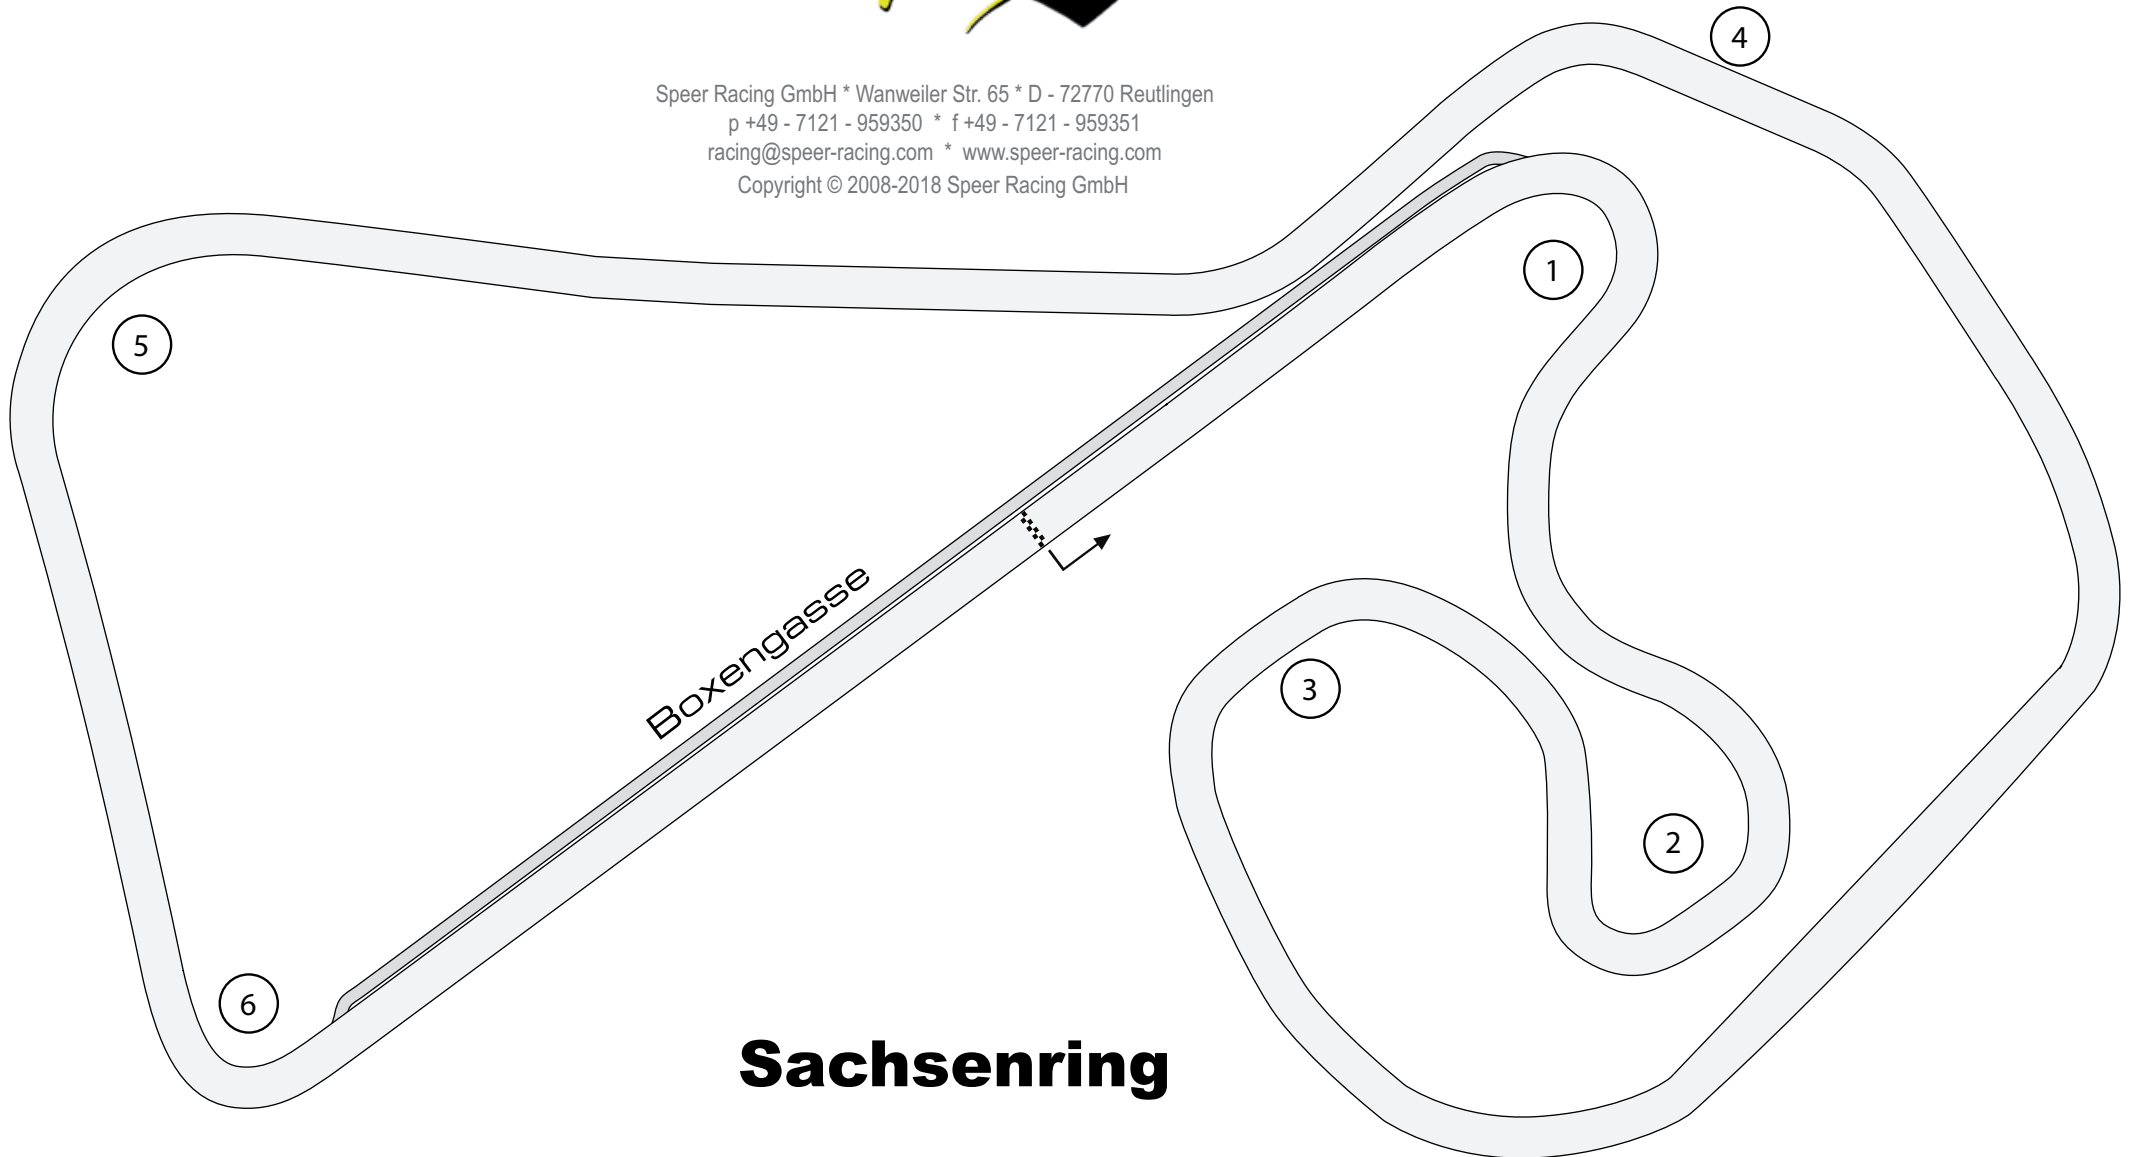

Speer Racing GmbH * Wanweiler Str. 65 * D - 72770 Reutlingen
p +49 - 7121 - 959350 * f +49 - 7121 - 959351
racing@speer-racing.com * www.speer-racing.com
Copyright © 2008-2018 Speer Racing GmbH

Sachsenring

Streckenlänge: 3671 Meter